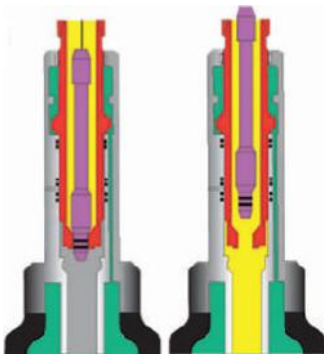

# TAM

PosiFrac

PosiFrac

TAM

335

121 °C.

PosiFrac®

TAM

Auto Piston

Insta-Set Valve®

0.45 / .

TAM

Insta-Set

PosiFrac

100

TAM

## INSTA-SET

Insta-Set

PosiFrac

TAM

50 /

PosiFrac

TAM

: