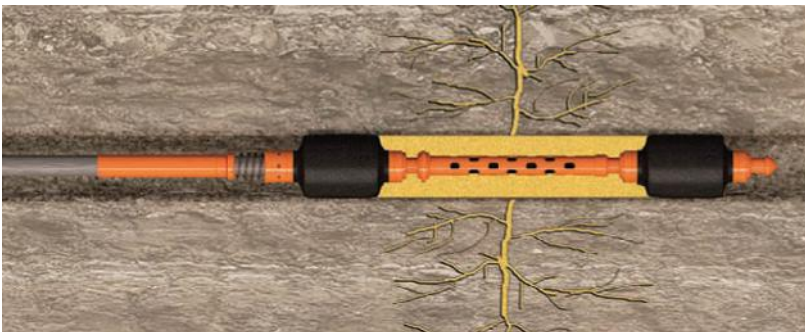

Auto Piston

Insta-Set Valve®

0.45 / .

TAM

Insta-Set

PosiFrac

100

TAM