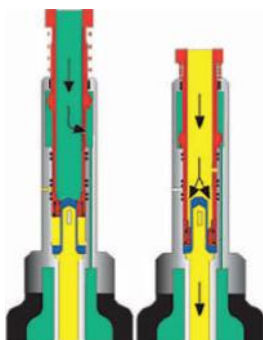

Auto Piston

Insta-Set Valve®

0.45 / .

TAM

Insta-Set

PosiFrac

100

TAM

## INSTA-SET

Insta-Set

PosiFrac

TAM

50 /

PosiFrac

TAM

: