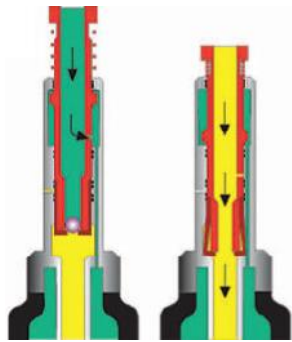

Auto Piston

Insta-Set Valve®

0.45 / .

TAM

Insta-Set

PosiFrac

100

TAM

## INSTA-SET

Insta-Set

PosiFrac

TAM

50 /

PosiFrac

TAM

:

	2-1/8 54	2-5/8 66,7	3-1/16 77,8	3-7/16 87,3	4-1/4 108	5-1/2 139,7	7 177,8	*
	0,56 14,2	0,63 16,00	1 25,40	1 25,44	1-1/2 38,10	1-3/4 44,45	2-3/4 69,85	*
	1,315 33,4	NU 1,900 48,26	NU 2-3/8 60,33	EU 2-3/8 60,33	EU 2-3/8 60,33	EU 2-7/8 73,03	EU 4-1/2 114,3	IF